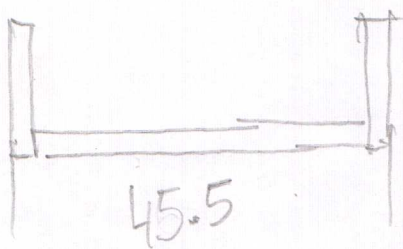

Banquette

14/11/19

✓ - 1 planche 47x60
✓ - 4 planches 41x60 $e=2\text{cm}$

✓ 4 tasseaux 4x60 $e=3\text{cm}$

✓ 30 lames 6x60 $\rightarrow 180$

+ 29 joints / espaces 0.68 cm $\rightarrow 20$ } total 200

Caisse rangement

15/11/19

- 2 - 6 planches 59 x 46 45.5
- 2 - 12 planches 59 x 12
- 2 - 6 planches 46 x 12
- 2 - 6 planches 46 x 15
- +1

traverseaux 15mm

22/11/19

Etagères

05/12/2019.

✓ Frigo - 1 à 60x56 ✓
3 plus 2cm - 2 à 30x56 ✓
+ tasseaux 8x3 ✓
clairs

• Four - 49.7x85.7 ✓
CP 1cm + 2 tasseaux 4x4 de 85.7 ✓
+ petits tasseaux
rose

✓ Poêle - 53 x 42 ✓
3 plus 2cm + 2 tasseaux 3.2x4 ✓
rose

• Bureau - CP 1cm 36x30.8 ✓
+ petits tasseaux rose ✓
- 3 plus 2cm 163x35.8 ✓ d'alcôve 163x35.5

• Mini-bibliothèque - 8 à 65x12 ✓
eucalyptus 1cm - 4 à 64.5x12 - 3/4 manque ✓

• Plaque séparateur mezza filles ✓
3 plus 2cm - 105x93.5 ✓

• Etagère-bureau filles ✓
3 plus 2cm - 2 à 30x60 ✓
- 6 à 40x40 ✓

- propane bouteille
- défendeur + câble 1m
- câble élec 100m