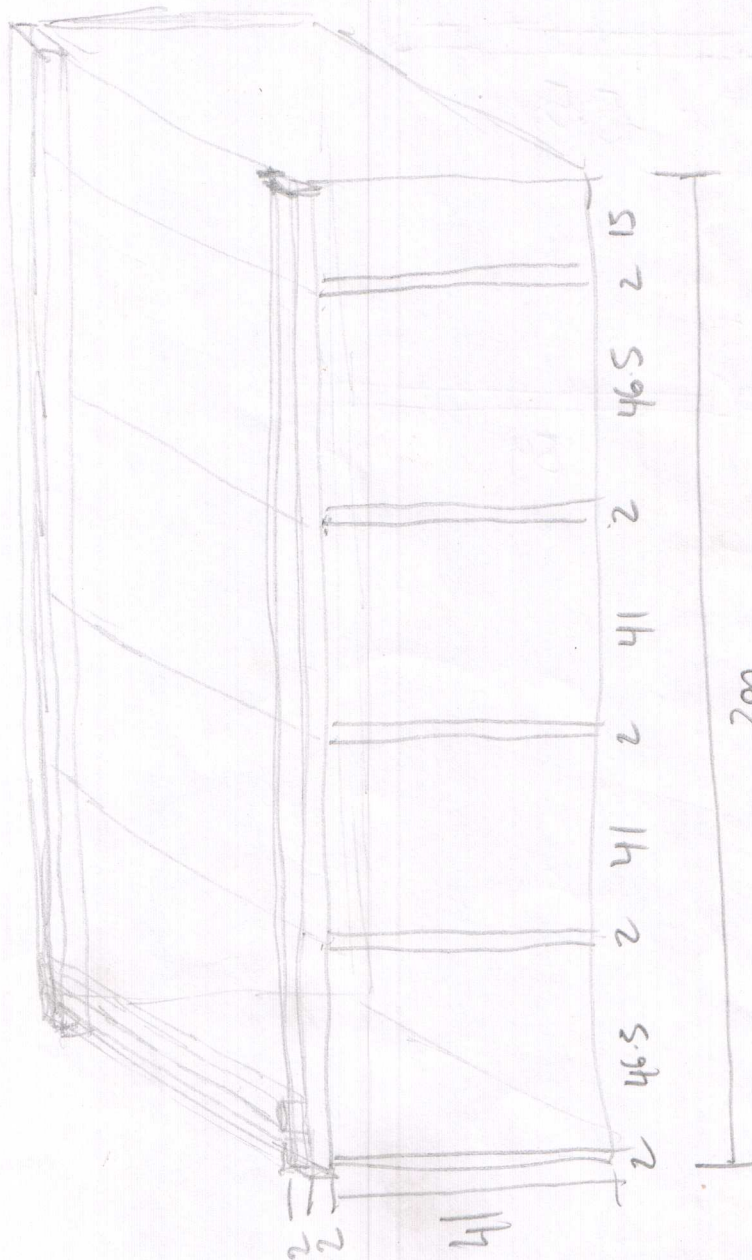

Banquette

14/11/19

✓ - 1 planche 47x60
✓ - 4 planches 41x60 $e=2\text{cm}$

✓ 4 tasseaux 4x60 $e=3\text{cm}$

✓ 30 lames 6x60 $\rightarrow 180$

+ 29 joints / espaces 0.68 cm $\rightarrow 20$ } total 200

Caisse rangement

15/11/19

- 2 - 6 planches 59 x 46 45.5
- 2 - 12 planches 59 x 12
- 2 - 6 planches 46 x 12
- 2 - 6 planches 46 x 15
- +1

traverseaux 15mm

22/11/19

Etagères

05/12/2019.

✓ Frigo - 1 à 60x56 ✓
3 plus 2cm - 2 à 30x56 ✓
+ tasseaux 8x3 ✓
clairs

• Four - 49.7x85.7 ✓
CP 1cm + 2 tasseaux 4x4 de 85.7 ✓
+ petits tasseaux
rose

✓ Poêle - 53 x 42 ✓
3 plus 2cm + 2 tasseaux 3.2x4 ✓
rose

• Bureau - CP 1cm 36x30.8 ✓
+ petits tasseaux rose ✓
- 3 plus 2cm 163x35.8 ✓ d'alcôve 163x35.5

• Mini-bibliothèque - 8 à 65x12 ✓
eucalyptus 1cm - 4 à 64.5x12 - 3/4 manque ✓

• Plaque séparateur mezza filles ✓
3 plus 2cm - 105x93.5 ✓

• Etagère-bureau filles ✓
3 plus 2cm - 2 à 30x60 ✓
- 6 à 40x40 ✓

- propane bouteille
- défendeur + câble 1m
- câble élec 100m